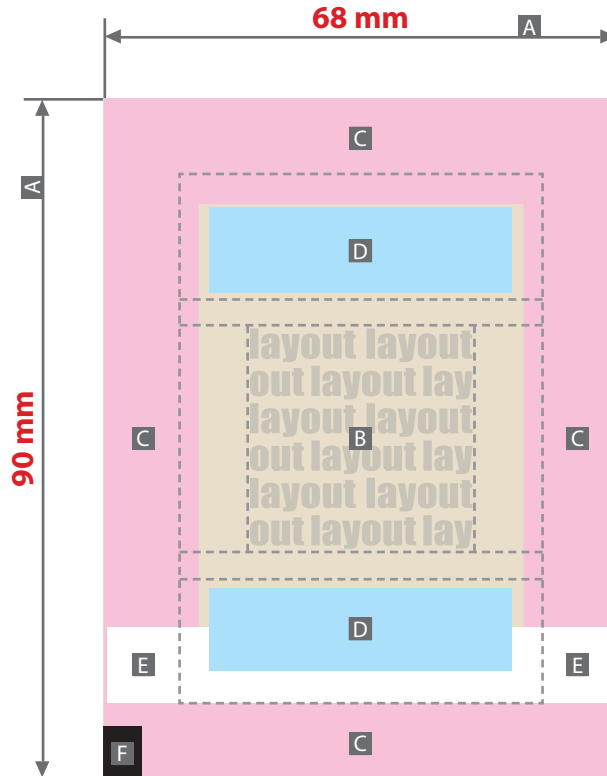

# Digitaal voorbeeld

**OPMERKING: Lay-outvoorbeeld in elk geval weer uit je drukbestand verwijderen!**

-  **Sluitnaad. Niet bedrukbaar!**
  -  **Verplichte informatie. Hier alleen achtergrond opmaken!**
- Vlak wordt door de sluitnaad verdekt**

Kleuren op een beeldscherm kunnen afwijken van de finale bedrukking of bewerking. Dit digitale voorbeeld geeft enkel een indicatie van de positie en grootte. Dit digitale voorbeeld is niet op ware grootte opgemaakt.