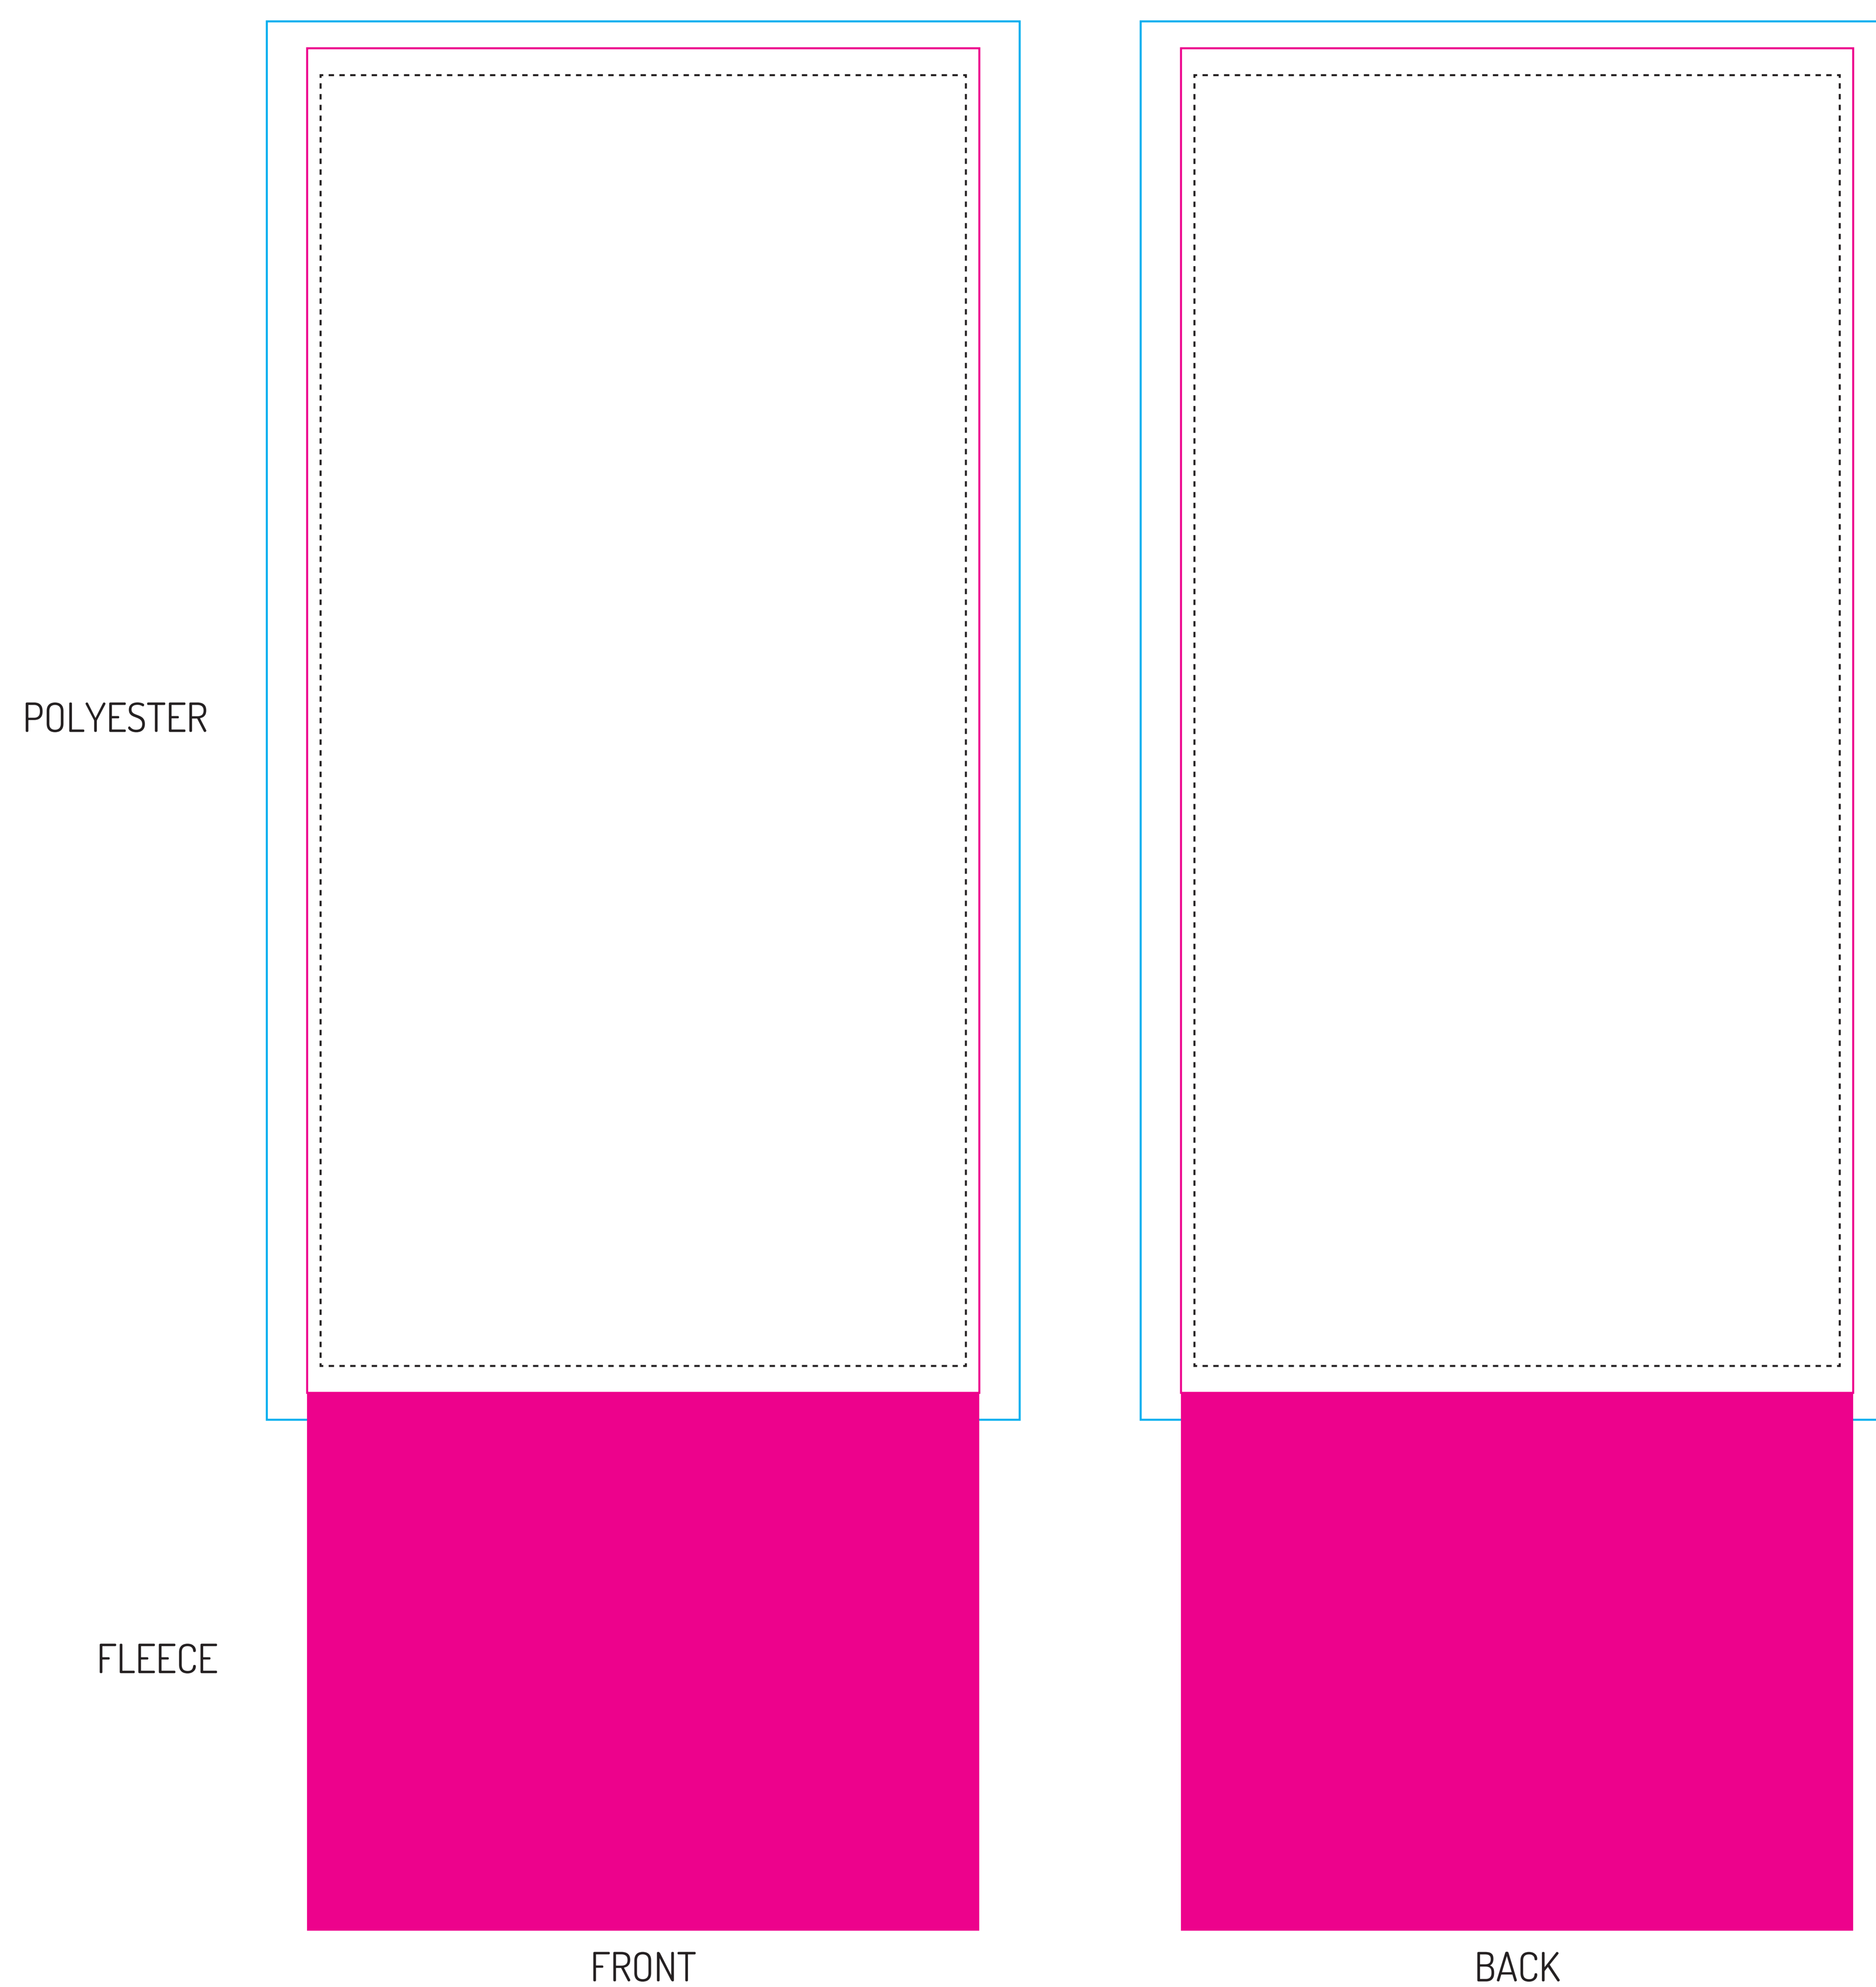

# Template JX-35

SCALE 1:1

## LEGEND:

- BLEED AREA
- FINISHED COMPONENT
- - - SAFE PRINT AREA

Kleuren op een beeldscherm kunnen afwijken van de finale bedrukking of bewerking. Dit digitale voorbeeld geeft enkel een indicatie van de positie en grootte. Dit digitale voorbeeld is niet op ware grootte opgemaakt.