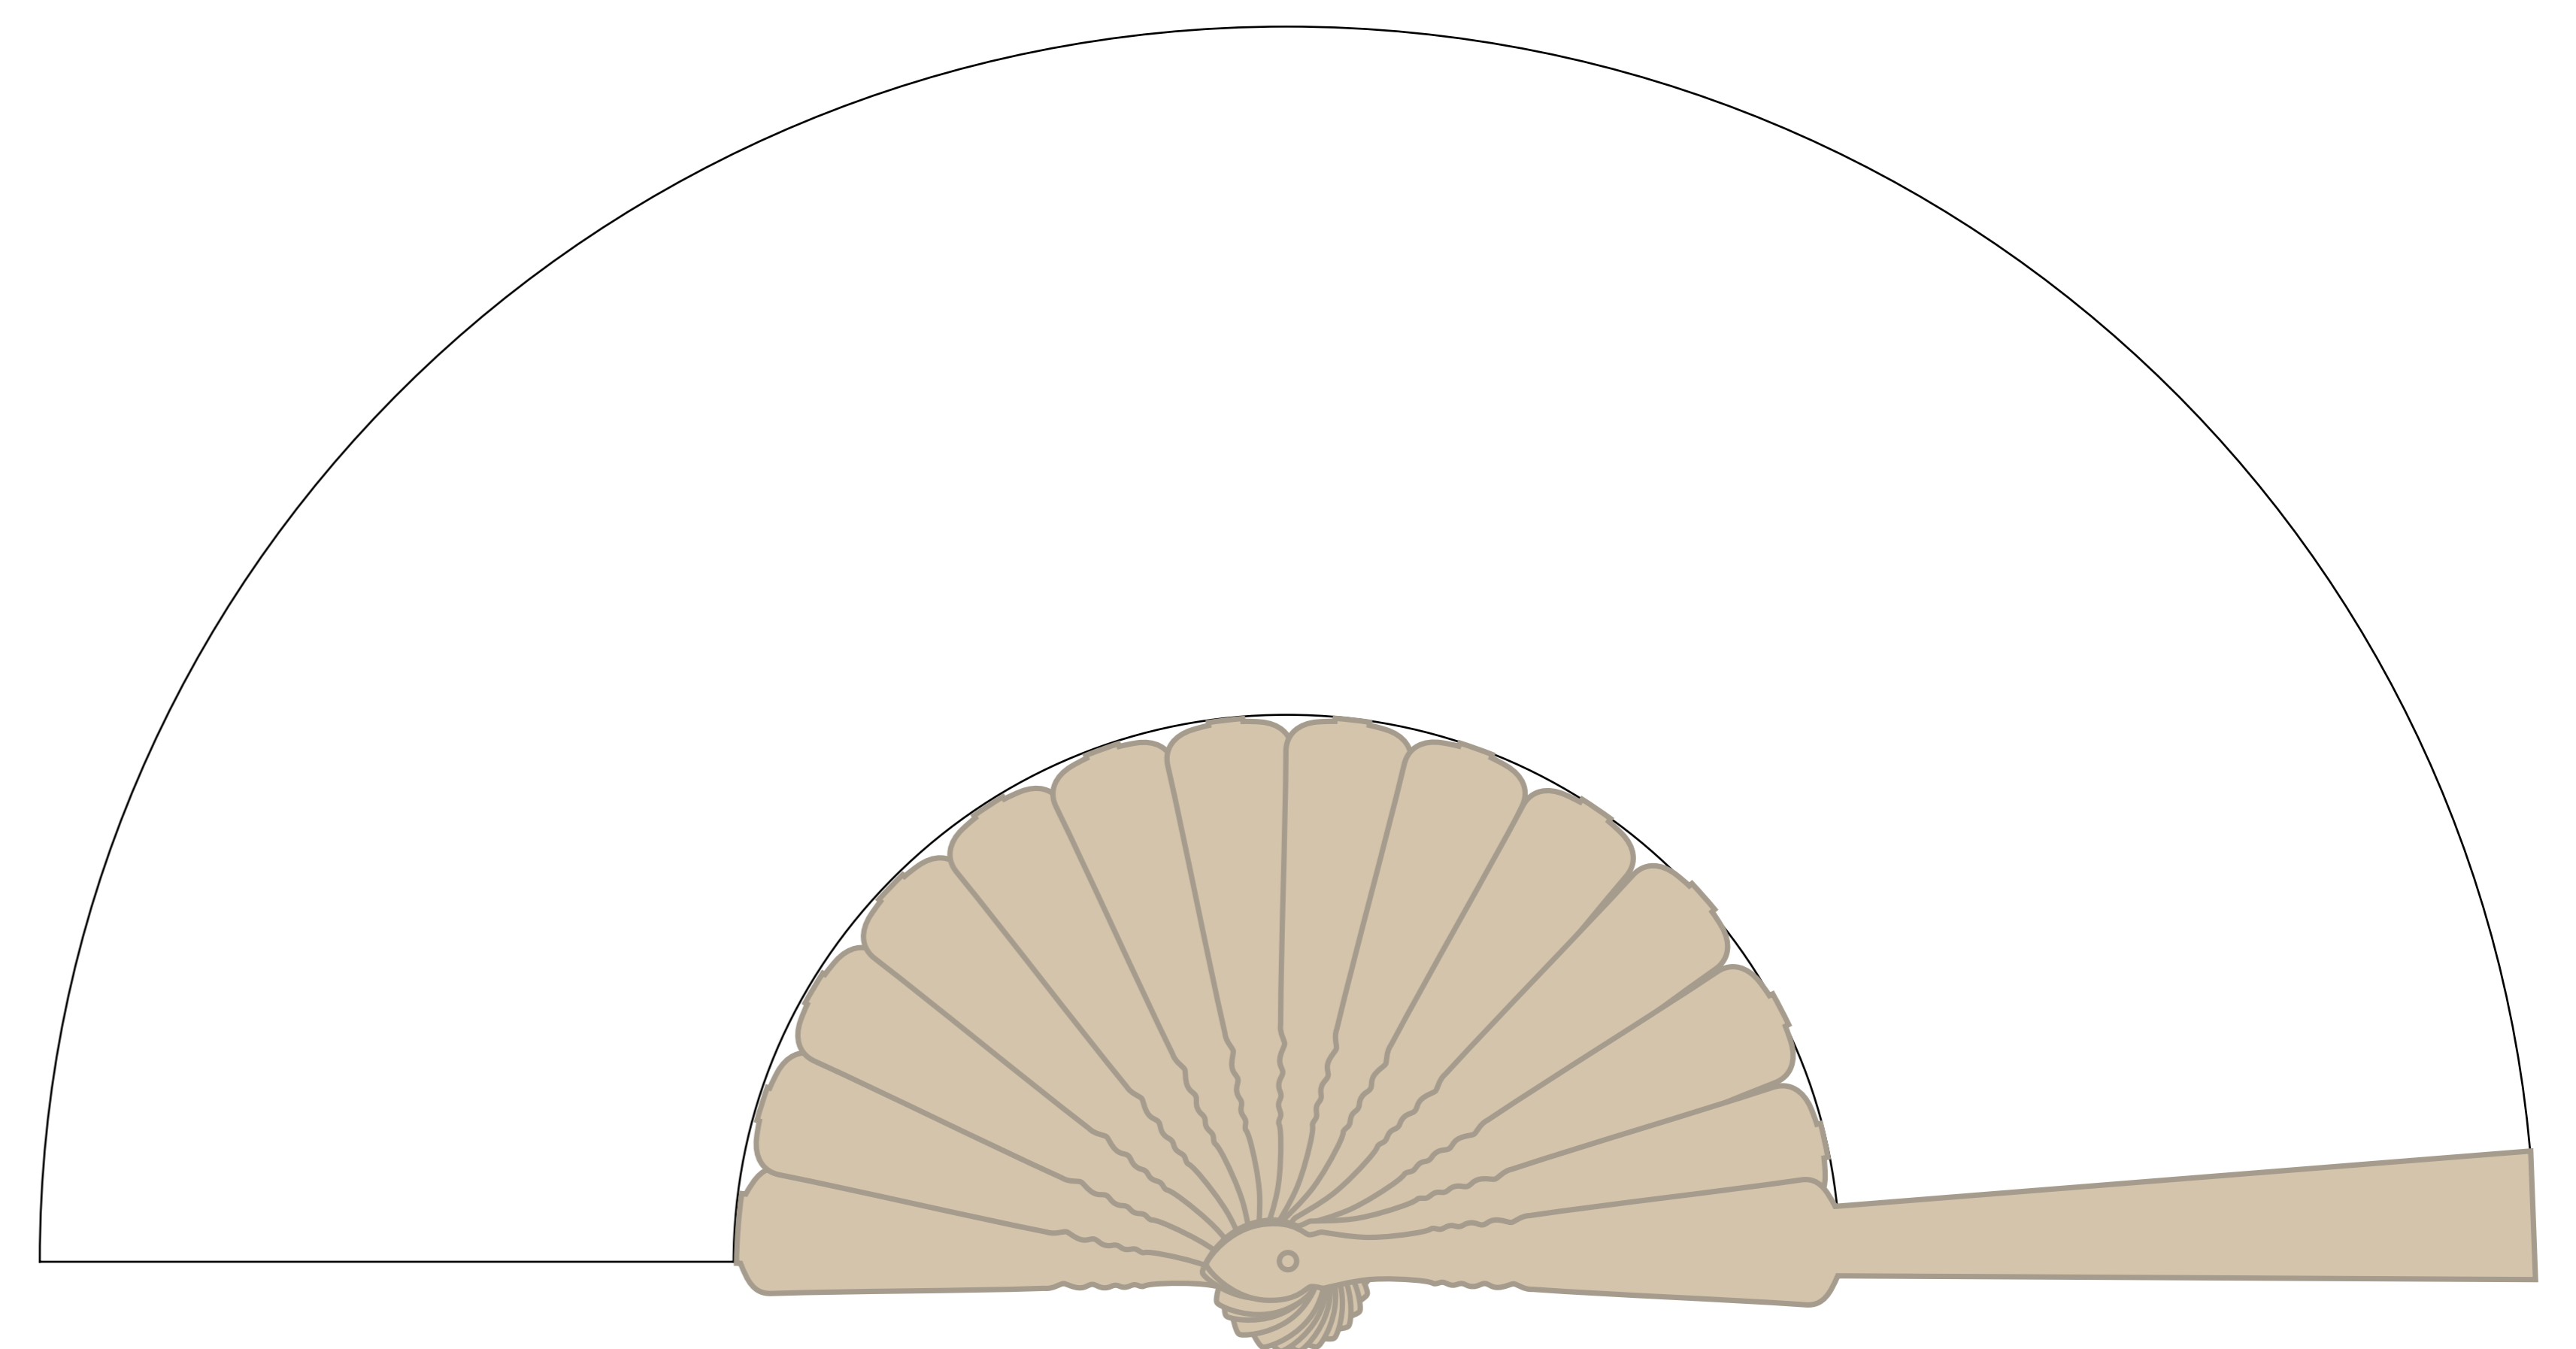

TEMPLATE NF-02

FRONT

BLEED AREA 
FINISHED COMPONENT 
SAFE PRINT AREA 

PREVIEW

Bewerking: full color bedrukking
Drukkleuren: CMYK

Kleuren op een beeldscherm kunnen afwijken van de finale bedrukking of bewerking. Dit digitale voorbeeld geeft enkel een indicatie van de positie en grootte. Dit digitale voorbeeld is niet op ware grootte opgemaakt.

1. Dit is een benaderende template. De positie van het ontwerp kan enigszins verschuiven omdat het productieproces met de hand wordt uitgevoerd. Het gehele ontwerp kan iets verschuiven naar links of rechts en naar boven of onder.
2. Heb je een ontwerp of tekst dat in de ronding van de waaier staat? Houd in dat geval rekening met punt 1.
3. Bij een lichte kleur doek adviseren wij ook een lichtkleurig handvat, bijvoorbeeld wit. Bij een donker doek adviseren wij een zwart handvat. Anders is het mogelijk dat er lijmresten zichtbaar zijn door het doek heen. Dit is niet te voorkomen.
4. Houd belangrijke informatie binnen de rode lijnen.