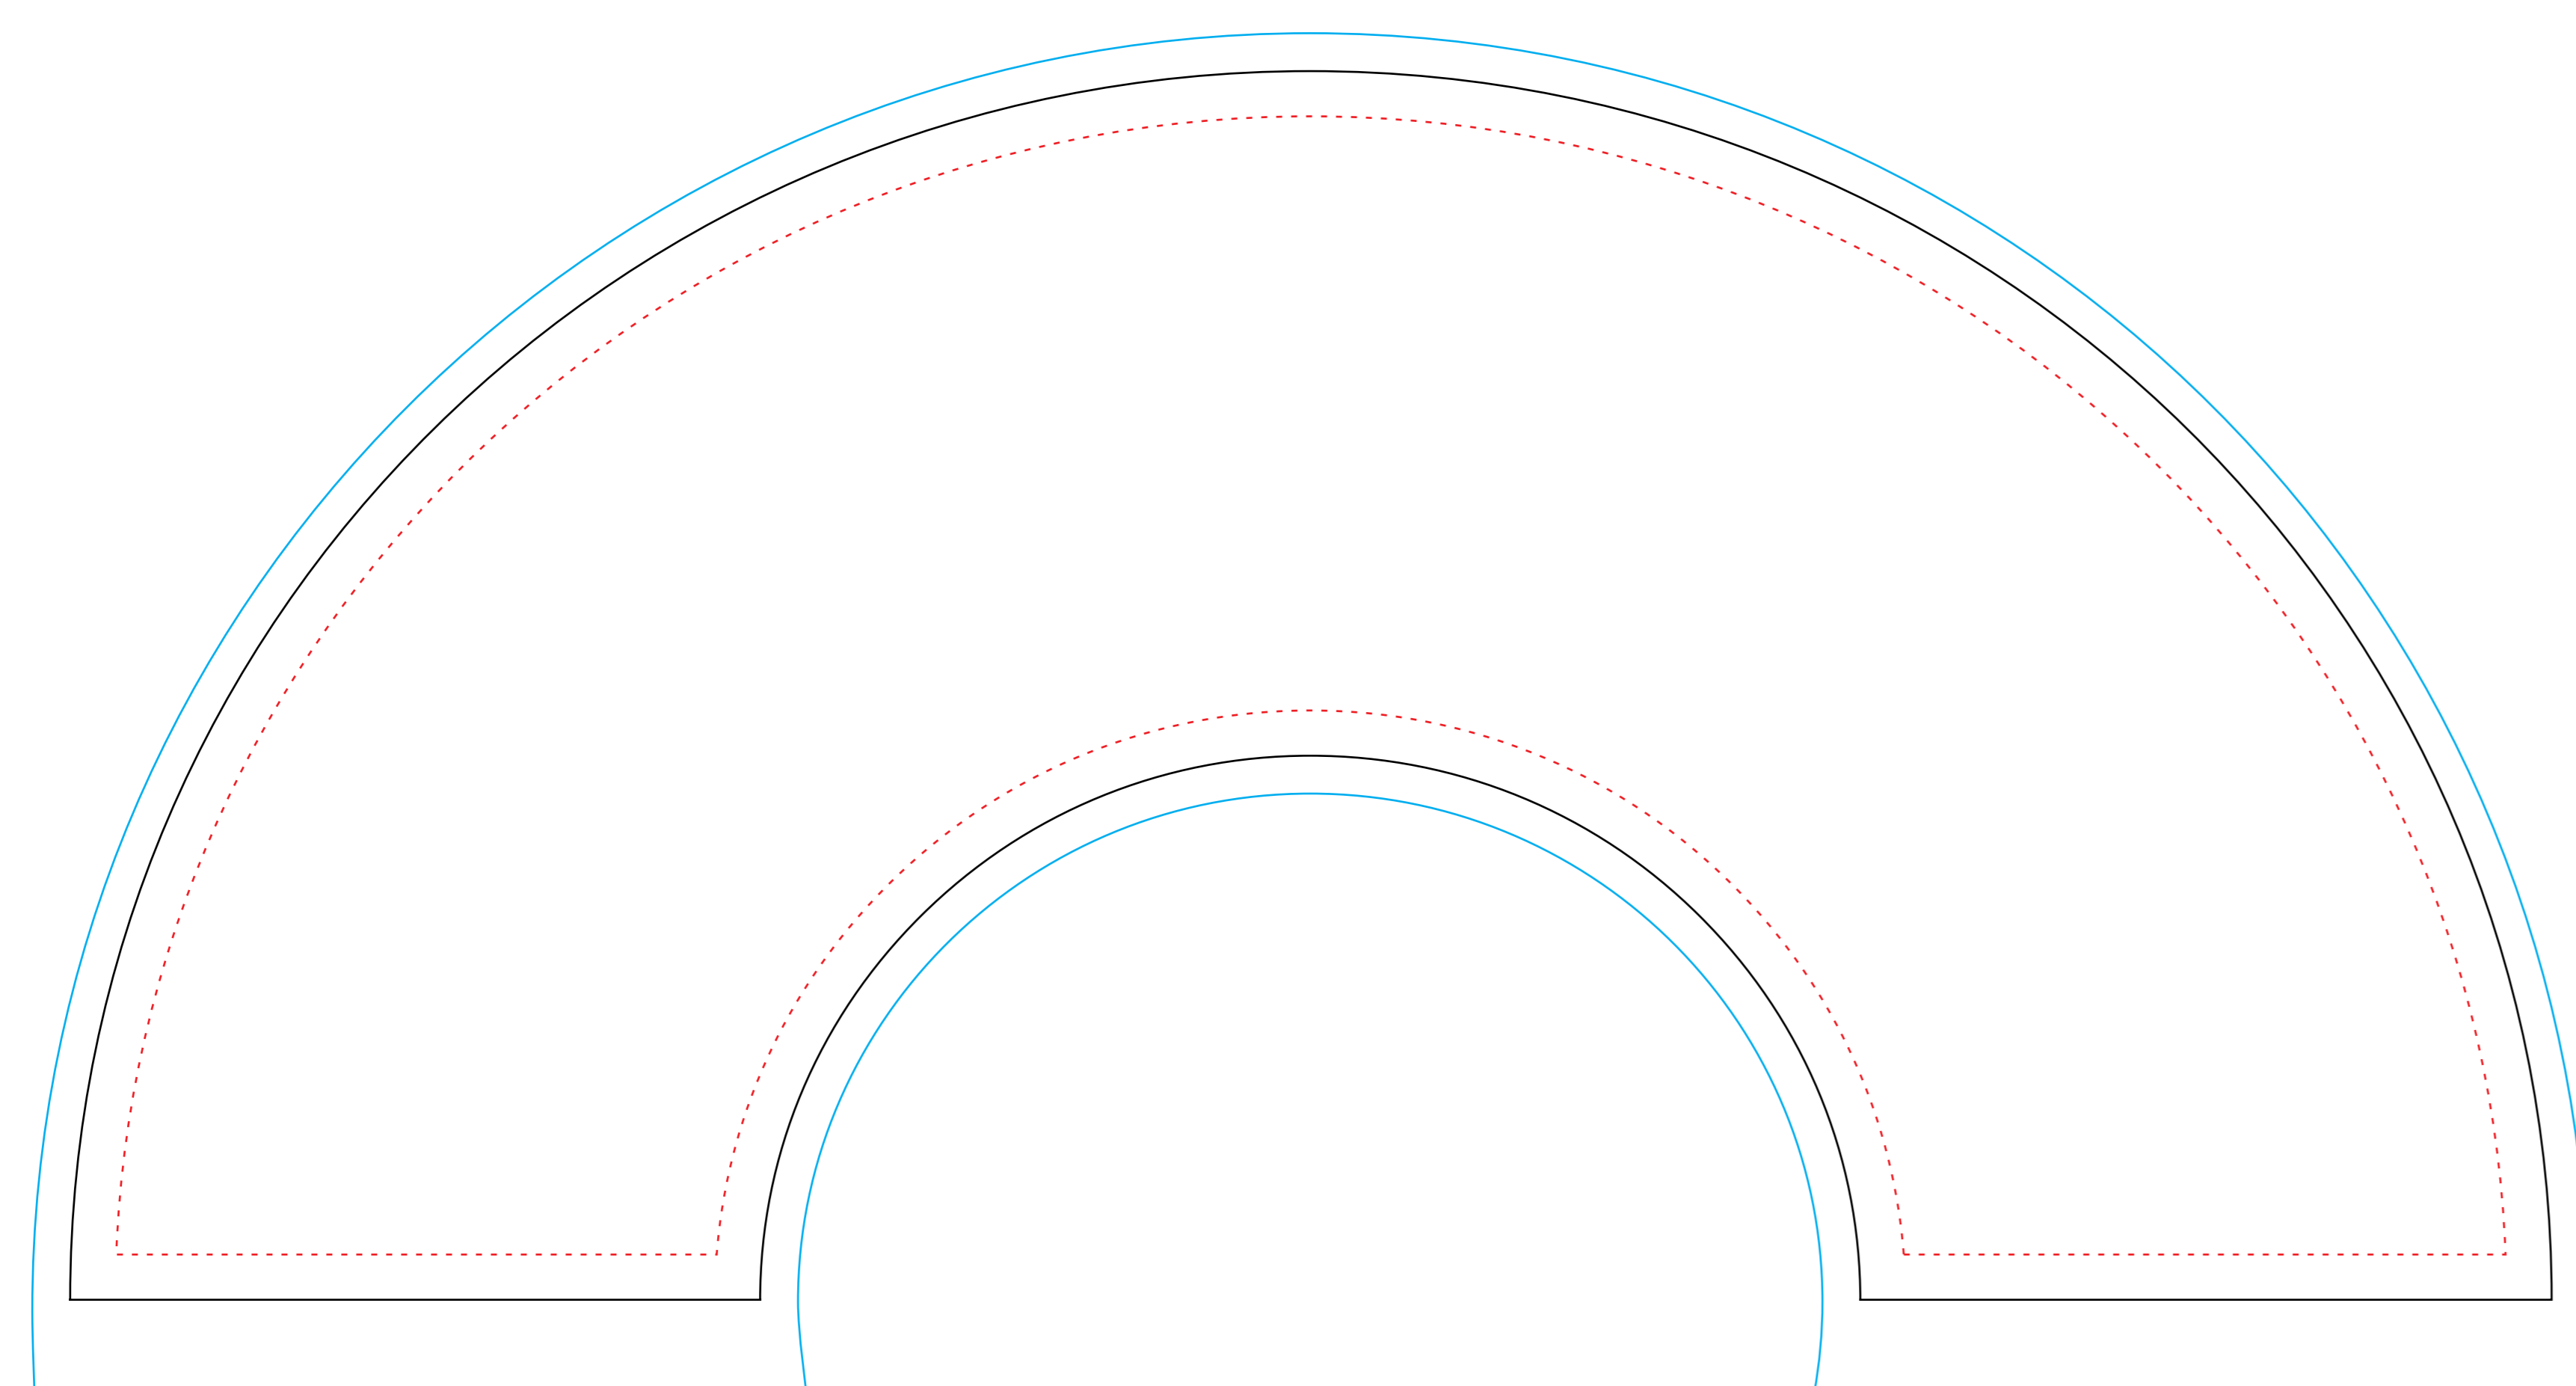

TEMPLATE NF-02

FRONT

BLEED AREA 
FINISHED COMPONENT 
SAFE PRINT AREA 

PREVIEW

Bewerking: full color bedrukking
Drukkleuren: CMYK

Kleuren op een beeldscherm kunnen afwijken van de finale bedrukking of bewerking. Dit digitale voorbeeld geeft enkel een indicatie van de positie en grootte. Dit digitale voorbeeld is niet op ware grootte opgemaakt.

1. Dit is een benaderende template. De positie van het ontwerp kan enigszins verschuiven omdat het productieproces met de hand wordt uitgevoerd. Het gehele ontwerp kan iets verschuiven naar links of rechts en naar boven of onder.
2. Heb je een ontwerp of tekst dat in de ronding van de waaier staat? Houd in dat geval rekening met punt 1.
3. Bij een lichte kleur doek adviseren wij ook een lichtkleurig handvat, bijvoorbeeld wit. Bij een donker doek adviseren wij een zwart handvat. Anders is het mogelijk dat er lijmresten zichtbaar zijn door het doek heen. Dit is niet te voorkomen.
4. Houd belangrijke informatie binnen de rode lijnen.