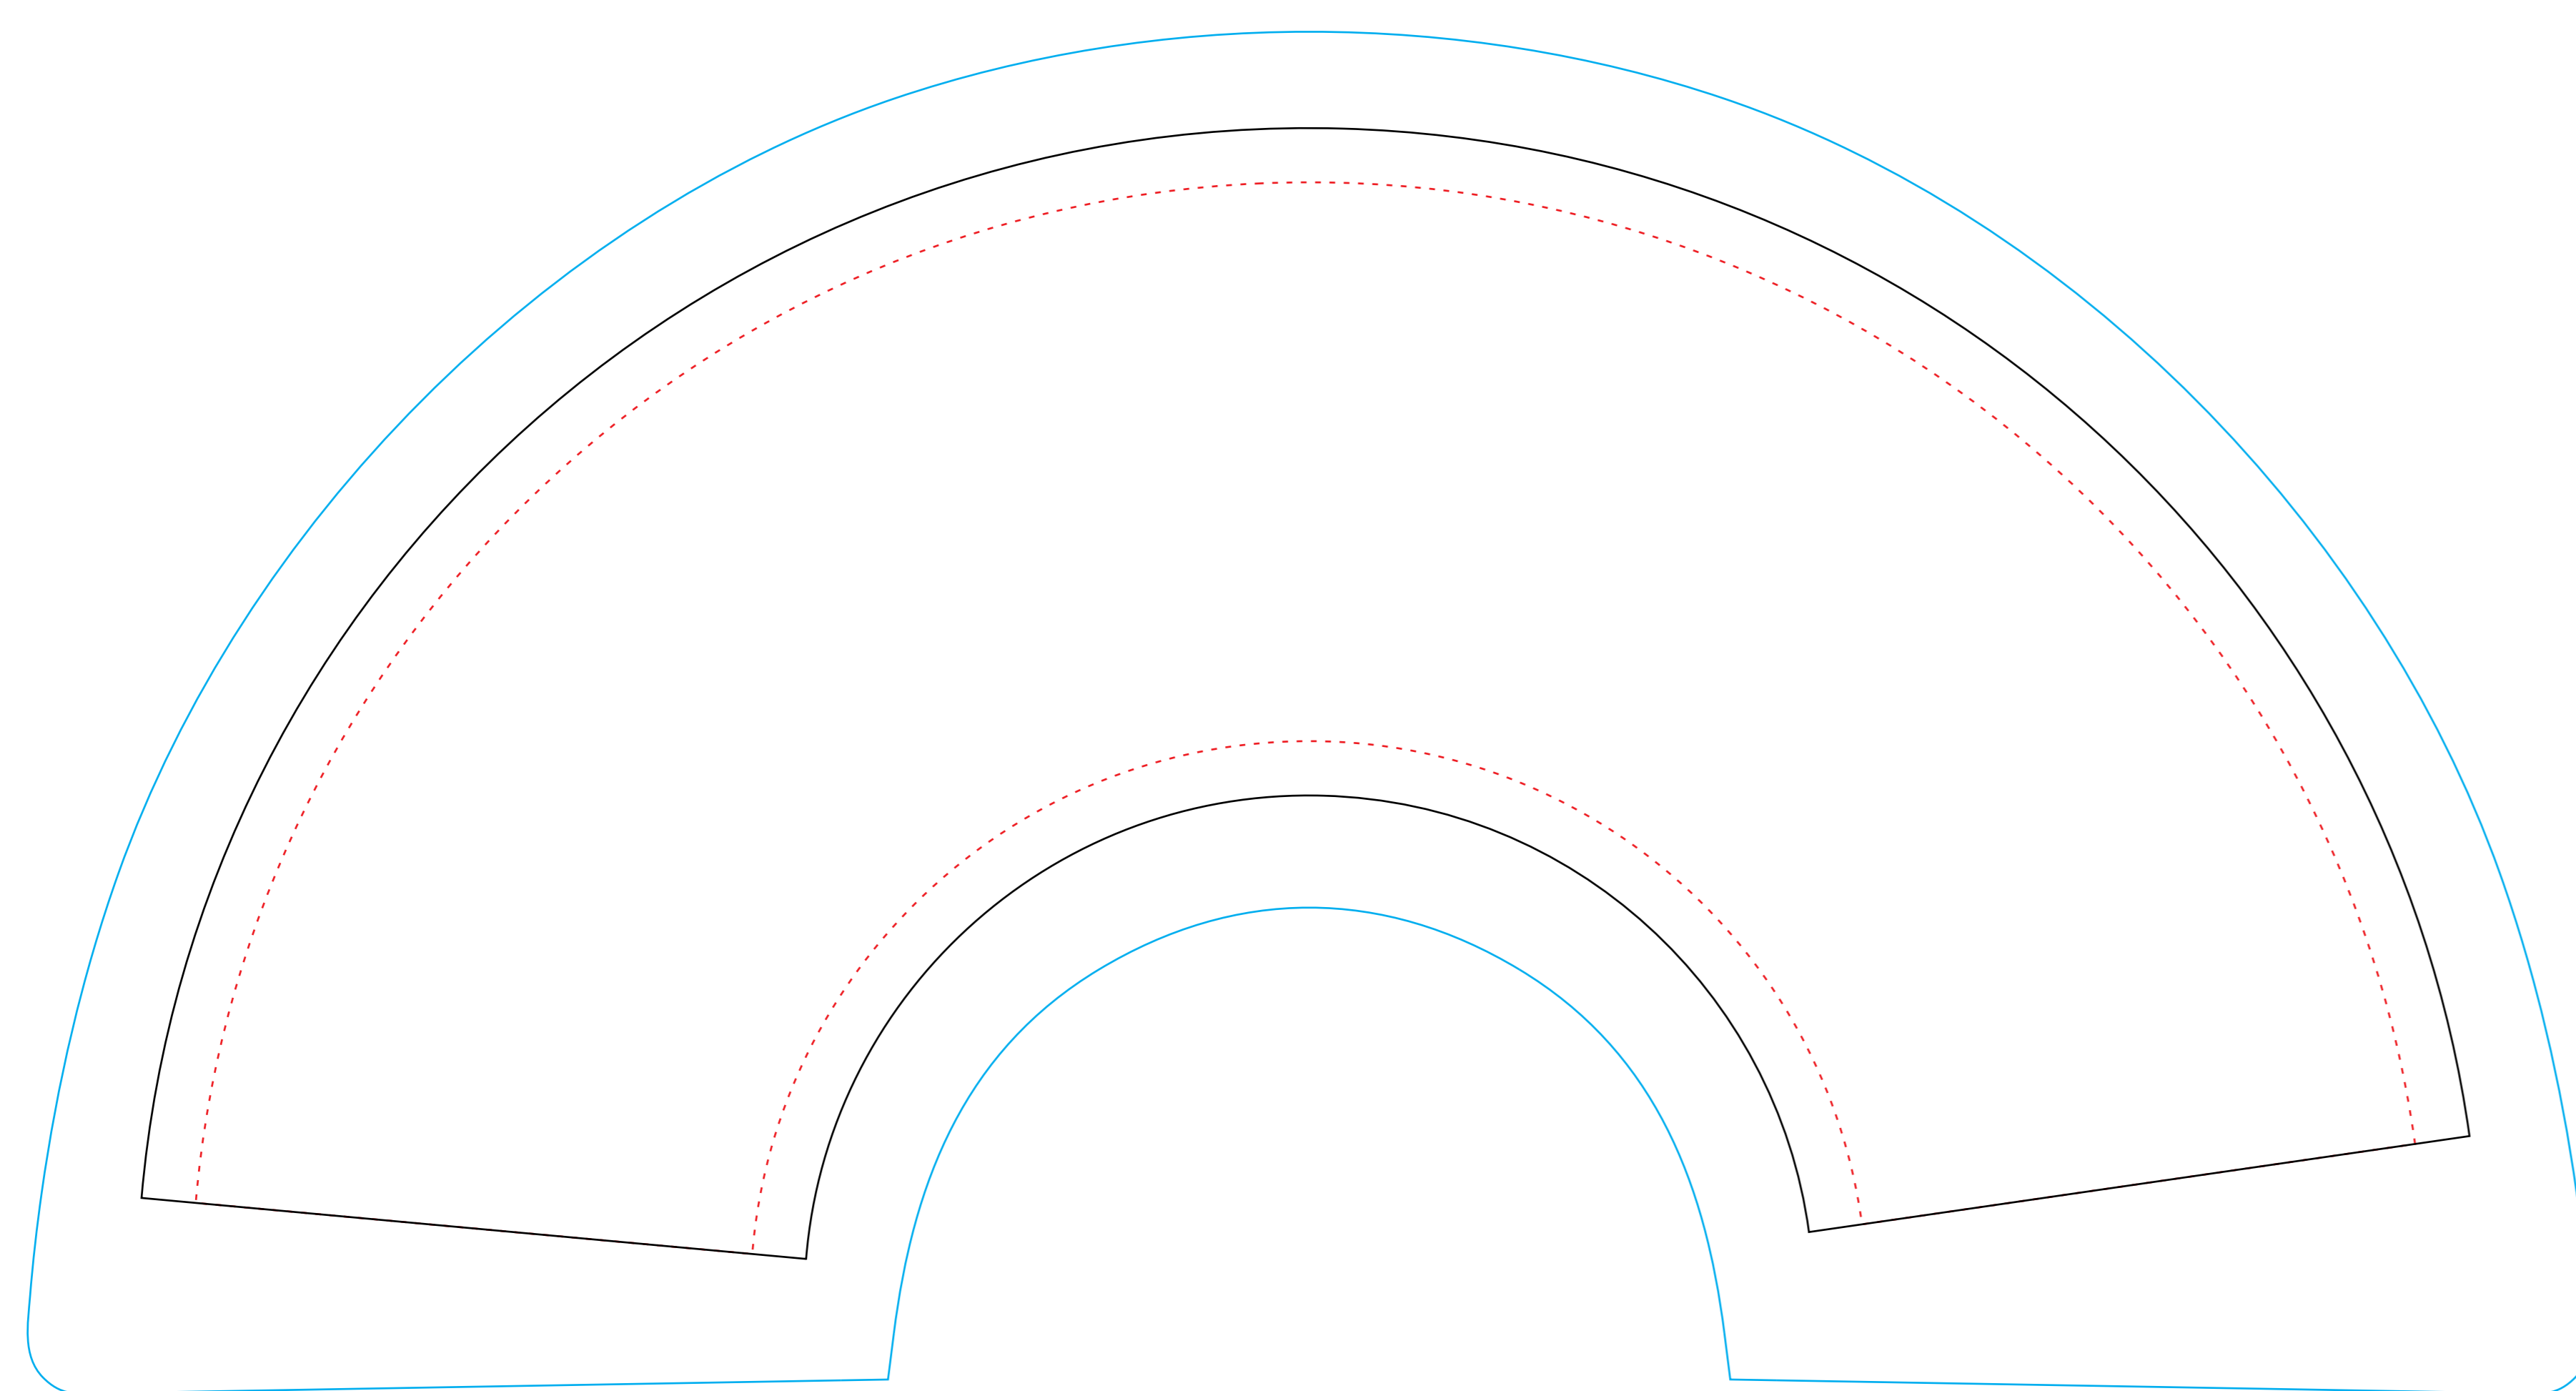

TEMPLATE PG-NF-01

FRONT

BLEED AREA 
FINISHED COMPONENT 
SAFE PRINT AREA 

PREVIEW

Bewerking: full color bedrukking

Drukkleuren: CMYK

Kleuren op een beeldscherm kunnen afwijken van de finale bedrukking of bewerking. Dit digitale voorbeeld geeft enkel een indicatie van de positie en grootte. Dit digitale voorbeeld is niet op ware grootte opgemaakt.

1. Dit is een benaderende template. De positie van het ontwerp kan enigszins verschuiven omdat het productieproces met de hand wordt uitgevoerd. Het gehele ontwerp kan iets verschuiven naar links of rechts en naar boven of onder.
2. Heb je een ontwerp of tekst dat in de ronding van de waaier staat? Houd in dat geval rekening met punt 1.
3. Bij een lichte kleur doek adviseren wij ook een lichtkleurig handvat, bijvoorbeeld wit. Bij een donker doek adviseren wij een zwart handvat. Anders is het mogelijk dat er lijmresten zichtbaar zijn door het doek heen. Dit is niet te voorkomen.
4. Houd belangrijke informatie binnen de rode lijnen.