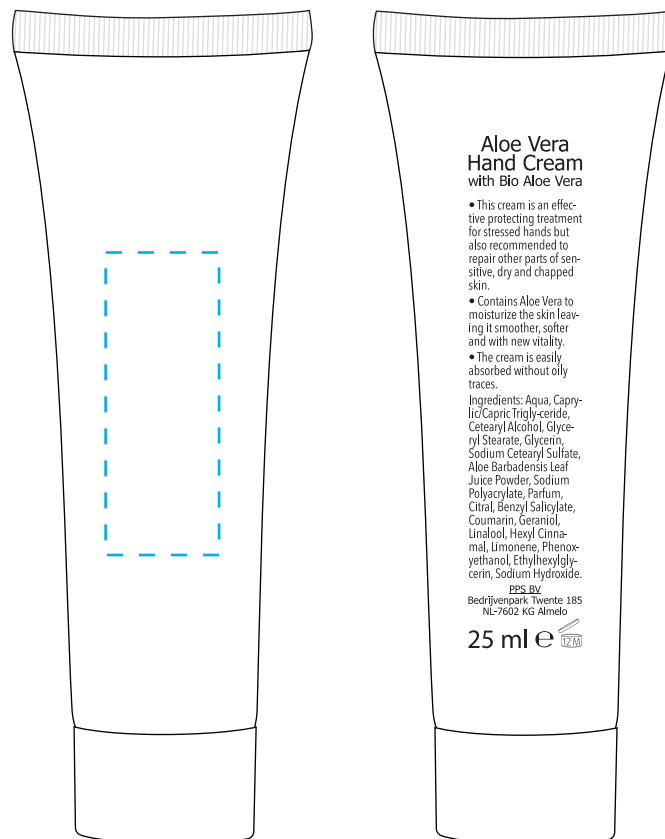

# Digitaal voorbeeld

---

---

**Logo formaat:** ca. 15 x 40 mm

**Bewerking:** 1 kleur

**Drukkleuren:** pantone c

Kleuren op een beeldscherm kunnen afwijken van de finale bedrukking of bewerking. Dit digitale voorbeeld geeft enkel een indicatie van de positie en grootte. Dit digitale voorbeeld is niet op ware grootte opgemaakt.